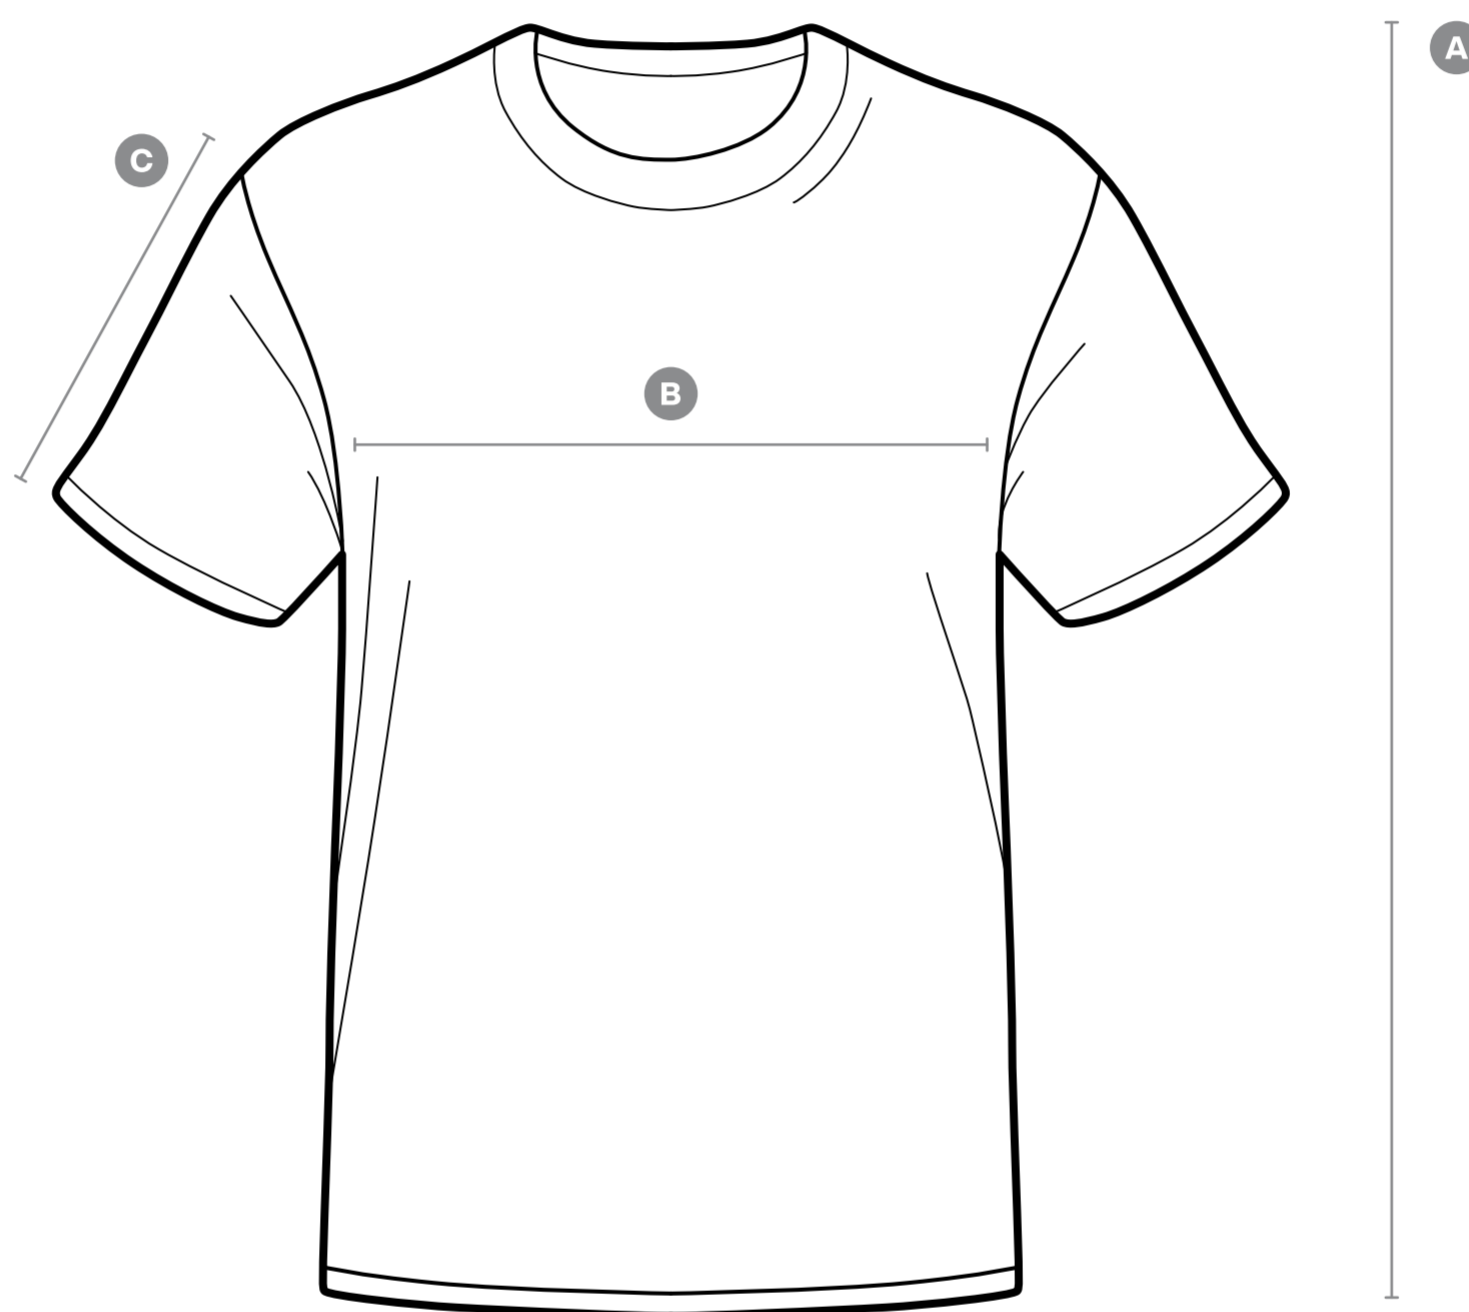

Essential T-Shirt black

± 5% Toleranz

	XS	S	M	L	XL	XXL
A Länge	65	67	69	71	73	75
B 1/2 Brustweite	53	55	57	59	61	63
C Ärmellänge	21,5	22,5	23,5	24,5	25,5	26,5

Unser Model trägt Größe S bei 166cm Körpergröße und 85cm Brustumfang.

Unser Model trägt Größe M bei 177cm Körpergröße und 97cm Brustumfang.